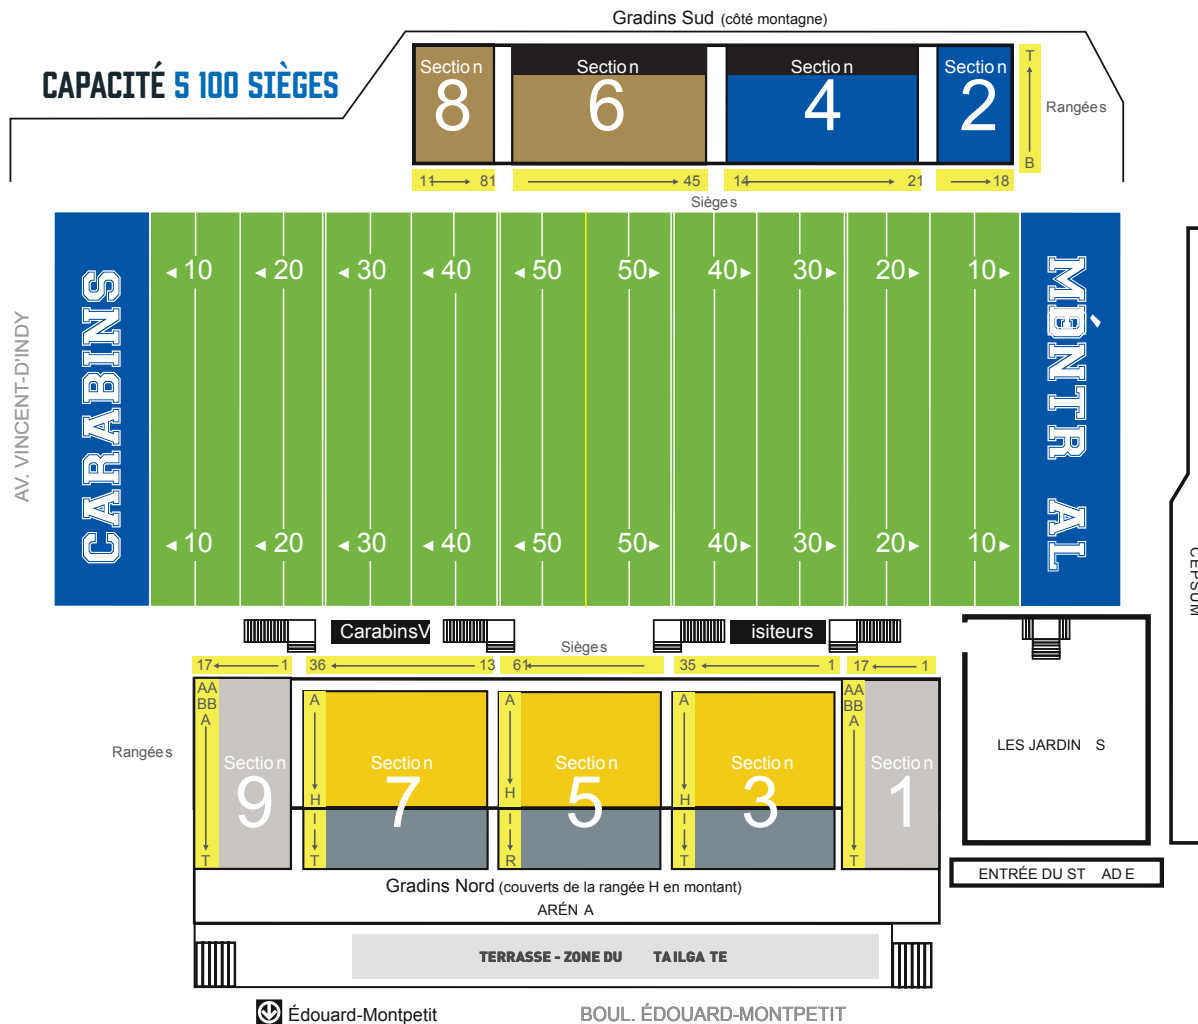

## ARGENT

Vue d'ensemble en hauteur incomparable !  
Près de l'action et/ou à l'abri des intempéries.

» Sections 1 et 9

## BRONZE

Au flanc du Mont-Royal, très près de l'action.  
Au centre du terrain. Ambiance festive à souhait !

» Section 6, rangées A à P, et section 8

## NOIRE

Surnommée L'ÉCHO DE LA MONTAGNE,  
section de prédilection pour les passionnés  
festifs qui souhaitent rester debout autant  
qu'ils le souhaitent durant les matchs.  
Ambiance la plus festive du stade !

## BLEUE

Au pied de la montagne, près du terrain et des  
joueurs. La section la plus économique.

» Sections 2 et 4

**\*Les billets de groupe ne sont pas disponibles  
pour les sections or et platine.**